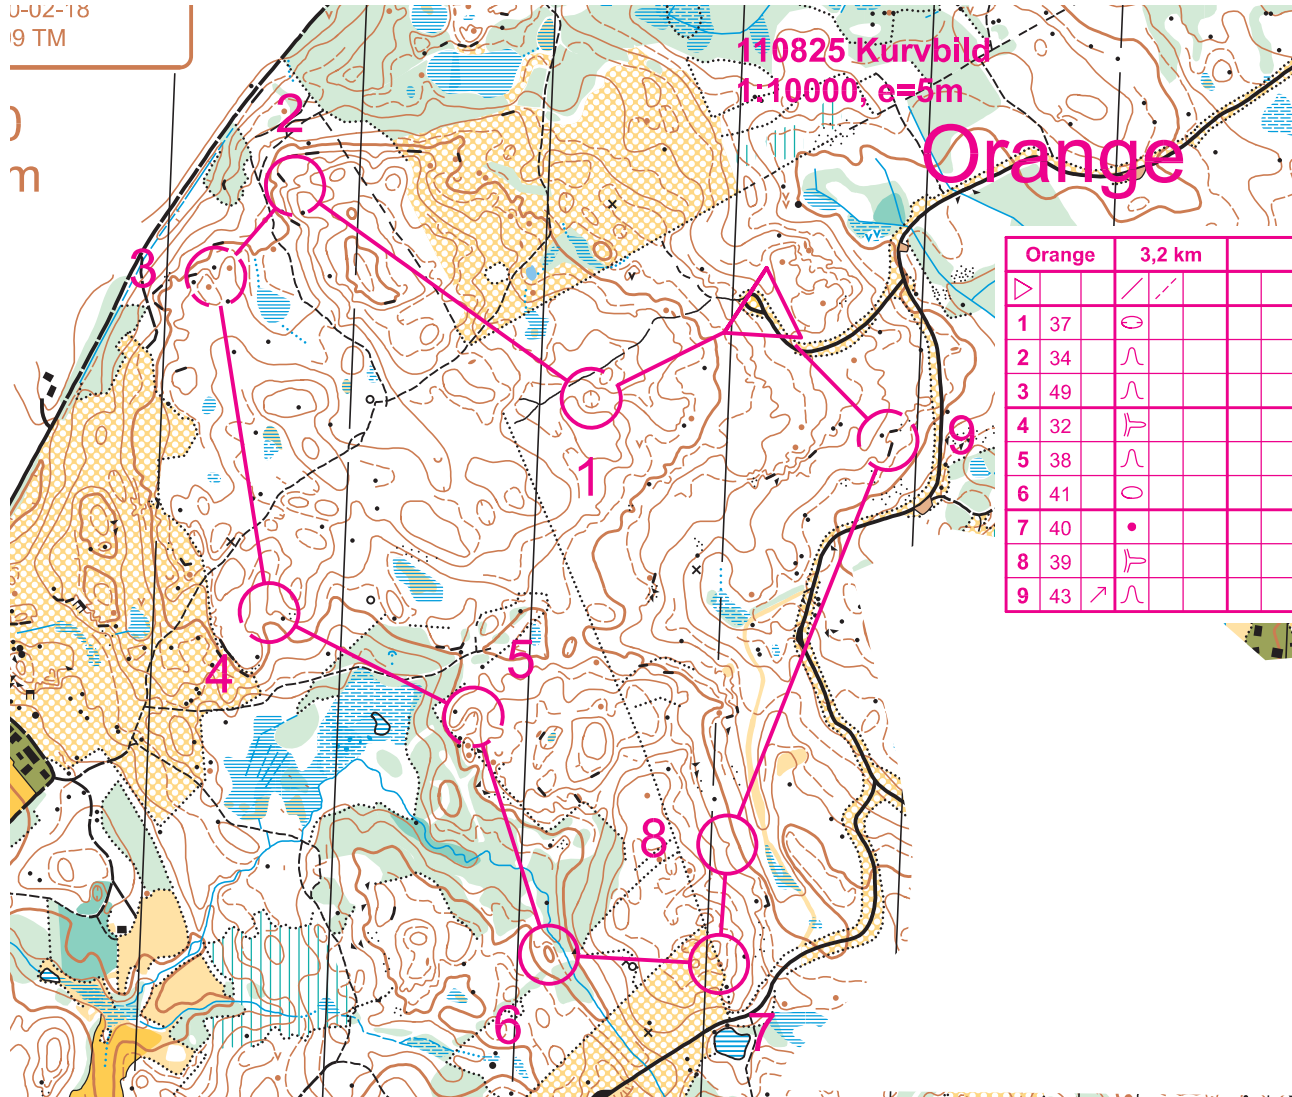

U-02-18  
9 TM

110825 Kurvbild  
1:10000, e=5m

# Orange

Orange		3,2 km			
▶		/ /			
1	37	○			
2	34	∩			
3	49	∩			
4	32	⊢			
5	38	∩			
6	41	○			
7	40	•			
8	39	⊢			
9	43	↗	∩		