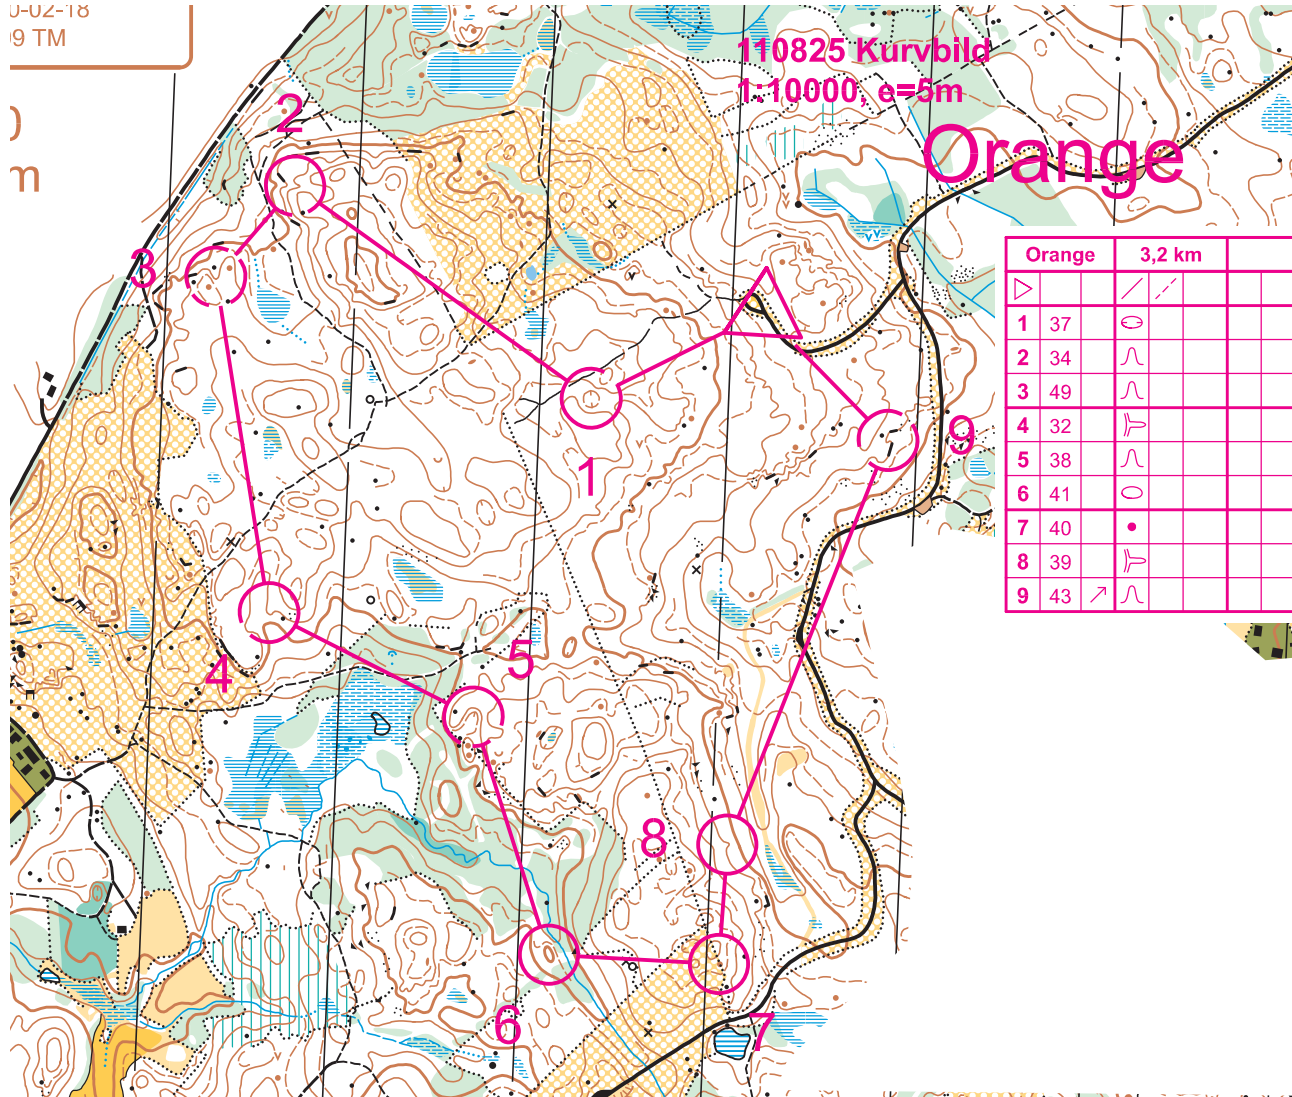

U-02-18
9 TM

110825 Kurvbild
1:10000, e=5m

Orange

Orange	3,2 km		
▶		/ /	
1	37	○	
2	34	∩	
3	49	∩	
4	32	⊢	
5	38	∩	
6	41	○	
7	40	•	
8	39	⊢	
9	43	↗ ∩	